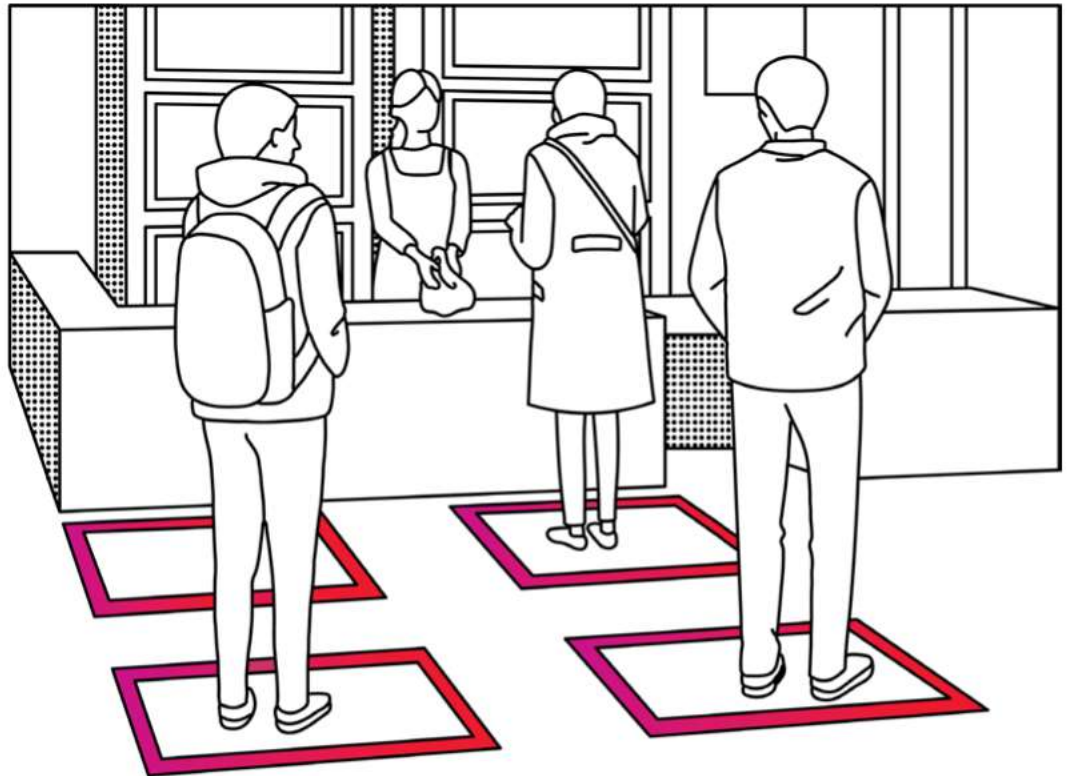

Soluciones de Marcaje y Fijación para distanciamiento social.

Ayudando a tus clientes y empleados a estar seguros.

Ya sea creando filas para áreas de espera o líneas de marcado en los pasillos, la seguridad de tus visitantes y empleados es primero.

Nuestros productos para pisos pueden ayudar a crear distanciamiento social marcando de forma rápida, fácil y eficiente. Con casi 60 años de experiencia en el mundo, hemos creado varias opciones para adaptarse a sus necesidades inmediatas y a largo plazo.

3M™ Safety-Walk™ Cinta de marcaje Ultra Durable

- De alta tracción con revestimiento mineral
- Fácil de aplicar debido a su rápido desprendimiento y pegado
- Amarillo de seguridad, negro, rayas negro/amarillo.